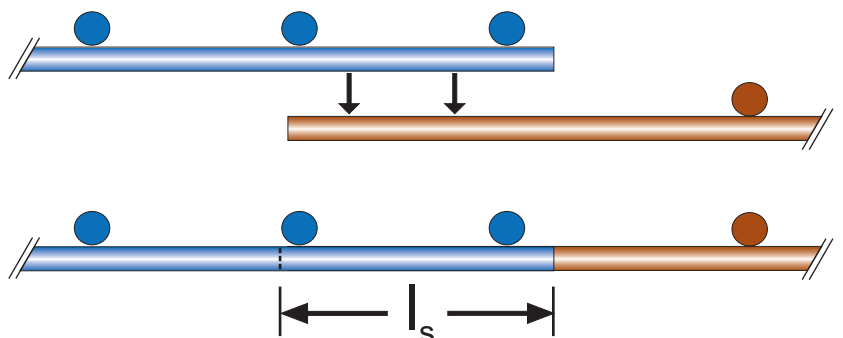

- Gewichtsersparnis → 5 - 15 %
- Ein-Ebenen-Stoß → keine Bewehrunganhäufungen
- Lieferzeit → wie Lagermatten

Beispiel

Typ B 188

Vorratsmatten sind Betonstahlmatten mit kreuzweiser Bewehrung und zwei seitlichen Überständen.

Die Überstände sind so gewählt, dass ab der Betonfestigkeitsklasse C20/25 und gute Verbundbedingungen ein Stoß in einer Ebene nach DIN 1045-1 hergestellt werden kann.

Ein-Ebenen-Stoß

Die Stäbe liegen im Übergreifungsbereich in einer Ebene. Diese Ausführung ist die konstruktiv sauberste und wirtschaftlichste Form eines Stoßes. Erforderliche Stabstahlzulagen sind dadurch genau einzubauen.

Der Ein-Ebenen-Stoß sichert die exakte Lage der Bewehrung, erfordert nur eine Abstandhalterhöhe und erleichtert damit die Einhaltung der geforderten Betondeckung.

Ein-Ebenen-Stöße sind mit Stabstahl, Vorratsmatten und Listenmatten realisierbar.