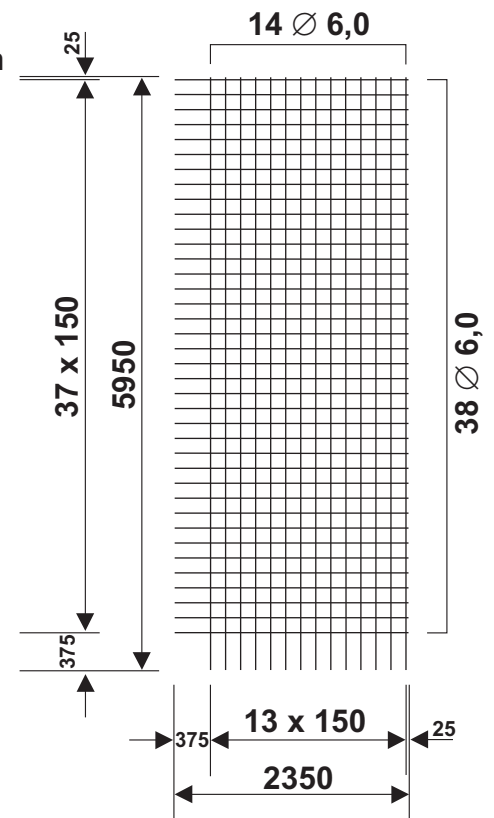

- Gewichtsersparnis → 5 - 15 %
- Ein-Ebenen-Stoß → keine Bewehrunganhäufungen
- Lieferzeit → wie Lagermatten

Beispiel

Typ B 188

Vorratsmatten sind Betonstahlmatten mit kreuzweiser Bewehrung und zwei seitlichen Überständen.

Die Überstände sind so gewählt, dass ab der Betonfestigkeitsklasse C20/25 und gute Verbundbedingungen ein Stoß in einer Ebene nach DIN 1045-1 hergestellt werden kann.

Ein-Ebenen-Stoß

Die Stäbe liegen im Übergreifungsbereich in einer Ebene. Diese Ausführung ist die konstruktiv sauberste und wirtschaftlichste Form eines Stoßes. Erforderliche Stabstahlzulagen sind dadurch genau einzubauen.

Der Ein-Ebenen-Stoß sichert die exakte Lage der Bewehrung, erfordert nur eine Abstandhalterhöhe und erleichtert damit die Einhaltung der geforderten Betondeckung.

Ein-Ebenen-Stöße sind mit Stabstahl, Vorratsmatten und Listenmatten realisierbar.