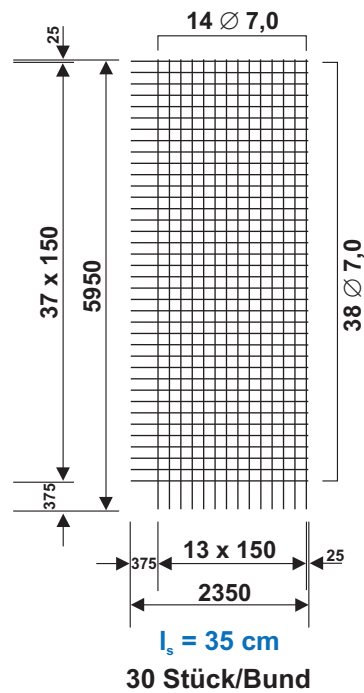

B257 Mattengew. 52,1 kg