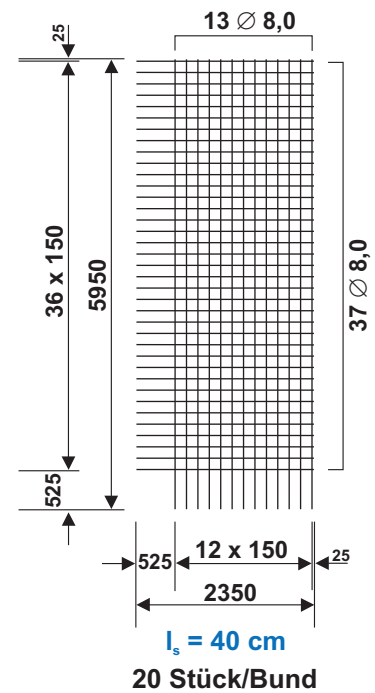

auf Anfrage B500B hochduktil

B188 Mattengew. 38,3 kg

B257 Mattengew. 52,1 kg

B335 Mattengew. 64,9 kg

B424 Mattengew. 82,0 kg

B524 Mattengew. 101,4 kg

B636 Mattengew. 120,2 kg

I_s -Angaben beziehen sich auf die Betongüte C20/25.