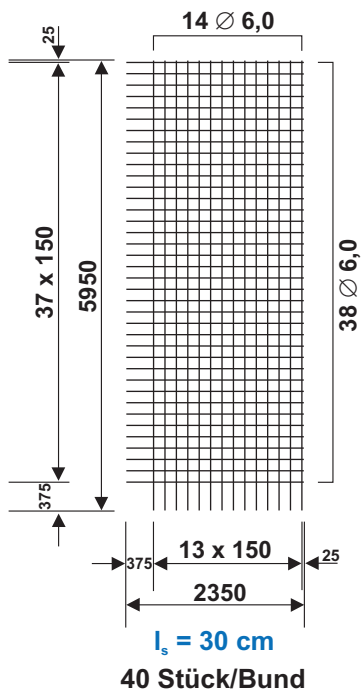

Vorratsmatten - bewährte Standards für Ihre Baustelle

Stand: September 2011

Seite 2/2

Typ B

Materialeigenschaften nach DIN 1045-1, Tabelle 11

Benennung: B500A

Duktilität: normalduktil

auf Anfrage B500B hochduktil

B188 Mattengew. 38,3 kg