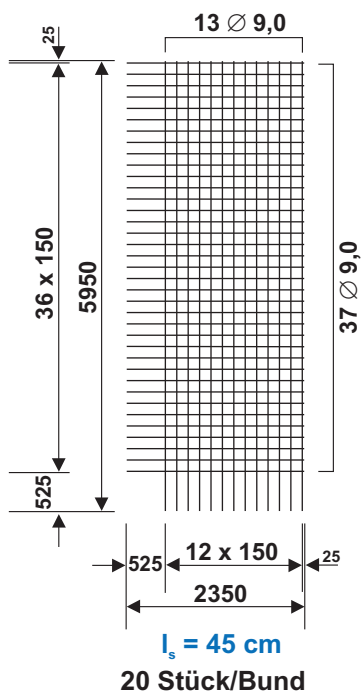

auf Anfrage B500B hochduktil

B188 Mattengew. 38,3 kg

B257 Mattengew. 52,1 kg

B335 Mattengew. 64,9 kg

B424 Mattengew. 82,0 kg

B524 Mattengew. 101,4 kg

B636 Mattengew. 120,2 kg

I_s -Angaben beziehen sich auf die Betongüte C20/25.