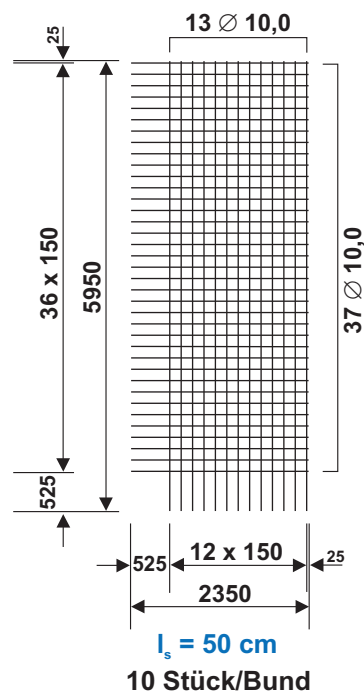

auf Anfrage B500B hochduktil

B188 Mattengew. 38,3 kg

B257 Mattengew. 52,1 kg

B335 Mattengew. 64,9 kg

B424 Mattengew. 82,0 kg

B524 Mattengew. 101,4 kg

B636 Mattengew. 120,2 kg

I_s -Angaben beziehen sich auf die Betongüte C20/25.