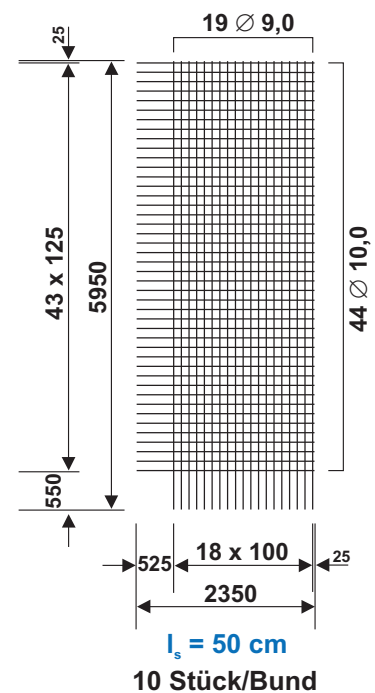

auf Anfrage B500B hochduktil

B188 Mattengew. 38,3 kg

B257 Mattengew. 52,1 kg

B335 Mattengew. 64,9 kg

B424 Mattengew. 82,0 kg

B524 Mattengew. 101,4 kg

B636 Mattengew. 120,2 kg

I_s -Angaben beziehen sich auf die Betongüte C20/25.